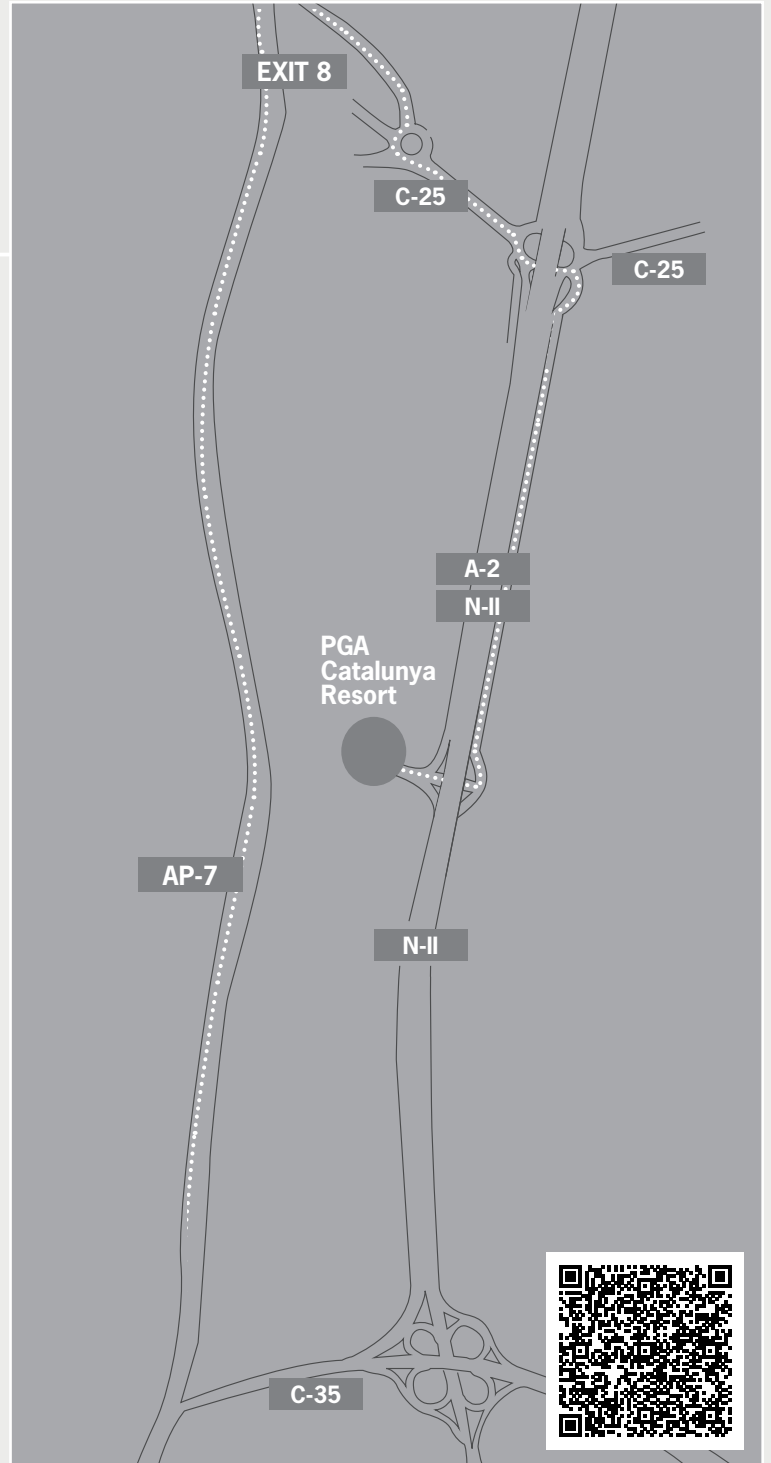

# PGA Catalunya Resort

Acceso provisional

## AEROPUERTO DE BARCELONA - PGA CATALUNYA RESORT

- 1 Dirígete hacia el **nordeste** hacia **C-32B**
- 2 Gira a la derecha hacia **C-32B**
- 3 Continúa recto por **C-32B**
- 4 Continúa por **B-22**
- 5 Mantente a la derecha en la bifurcación, sigue las señales de **Barcelona/Ronda de Dalt/Tarragona/Lleida/Girona** y pasa a **Ronda de Dalt/B-20**
- 6 Toma la salida de la izquierda e incorpórate a **C-58** en dirección **Girona/AP-7/Terrassa/Manresa**
- 7 Toma la salida **AP-7** hacia **Girona/França**
- 8 Incorpórate a **C-33**
- 9 Continúa por **AP-7**
- 10 Toma la salida **8** hacia **Aeropuerto/Cim la Selva/Riudellots de la Selva/Cassà de la Selva/C-25/Vic**
- 11 En la rotonda, toma la tercera salida en dirección **C-25**
- 12 En la rotonda siguiente, toma la tercera salida al lateral **N-II** en dirección **Tordera/Barcelona**
- 13 Incorpórate al lateral **N-II**
- 14 Girar en dirección **PGA Catalunya Resort** (Por debajo de la **N-II**)
- 15 En la rotonda, toma la segunda salida **PGA Catalunya Resort**