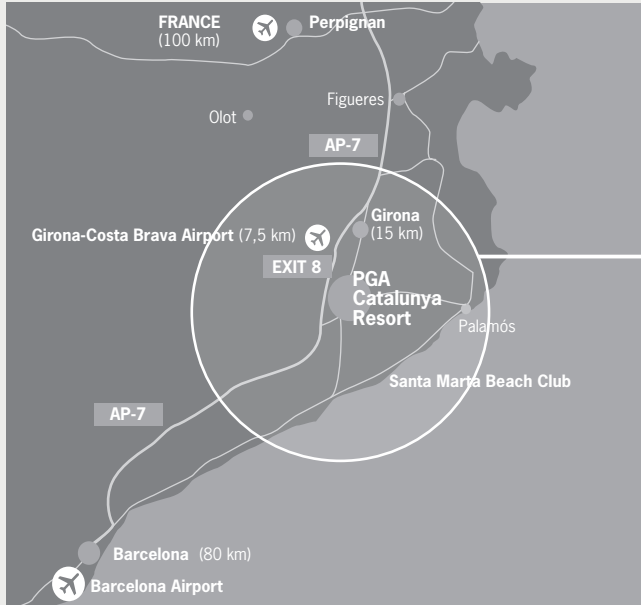

# PGA Catalunya Resort

Acceso provisional

## AEROPUERTO DE BARCELONA - PGA CATALUNYA RESORT

- 1 Dirígete hacia el **nordeste** hacia **C-32B**
- 2 Gira a la derecha hacia **C-32B**
- 3 Continúa recto por **C-32B**
- 4 Continúa por **B-22**
- 5 Mantente a la derecha en la bifurcación, sigue las señales de **Barcelona/Ronda de Dalt/Tarragona/Lleida/Girona** y pasa a **Ronda de Dalt/B-20**
- 6 Toma la salida de la izquierda e incorpórate a **C-58** en dirección **Girona/AP-7/Terrassa/Manresa**
- 7 Toma la salida **AP-7** hacia **Girona/França**
- 8 Incorpórate a **C-33**
- 9 Continúa por **AP-7**
- 10 Toma la salida **8** hacia **Aeropuerto/Cim la Selva/Riudellots de la Selva/Cassà de la Selva/C-25/Vic**
- 11 En la rotonda, toma la tercera salida en dirección **C-25**
- 12 En la rotonda siguiente, toma la tercera salida al lateral **N-II** en dirección **Tordera/Barcelona**
- 13 Incorpórate al lateral **N-II**
- 14 Girar en dirección **PGA Catalunya Resort** (Por debajo de la **N-II**)
- 15 En la rotonda, toma la segunda salida **PGA Catalunya Resort**